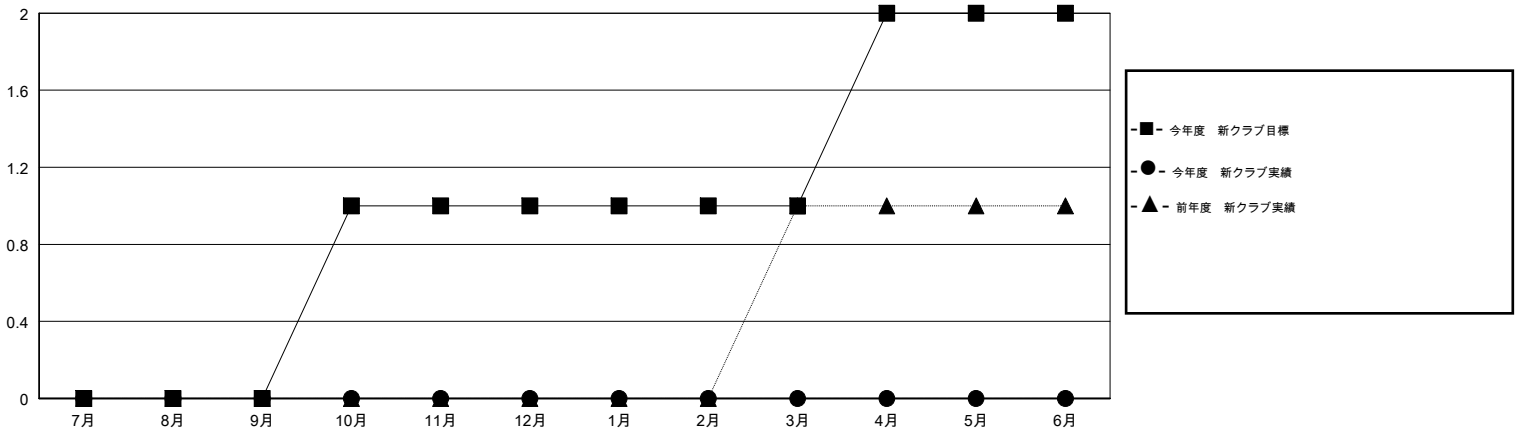

# MONTHLY MEMBERSHIP PROGRESS REPORT

District 335 B

Results as of: 02/28/2019

GMT: MASAYOSHI MARUYAMA, YASUHISA NAKAMURA

地域 JAPAN

GMT会則地域

クラブ			
結果: 2018-2019			
四半期	新クラブ目標	新クラブ	解散クラブ
7月/8月/9月	0	0	0
10月/11月/12月	1	0	0
1月/2月/3月	0	0	0
4月/5月/6月	1	0	0

名			
結果: 2018-2019			
四半期	会員純増目標	会員増強実績	退会者(転籍を含む) 実際
7月/8月/9月	230	183	77
10月/11月/12月	270	104	117
1月/2月/3月	80	165	51
4月/5月/6月	-80	0	0

新クラブ目標及び実績累計

会員目標及び実績累計

解散クラブ: 0	127 CLUBS OF 164 一名以上の新会員を登録	<b>男女別</b>
退会者	<a href="#">会員累計データを見るには、ここをクリック</a> <a href="#">ク</a>	男性 4,796 (71.36%)
物故会員 35		女性 1,925 (28.64%)
クラブ解散 0		女性%年度目標: 0%
その他 210		世帯主/家族会員合計 2,965
合計 245		国際会費半額の家族会員 1,638