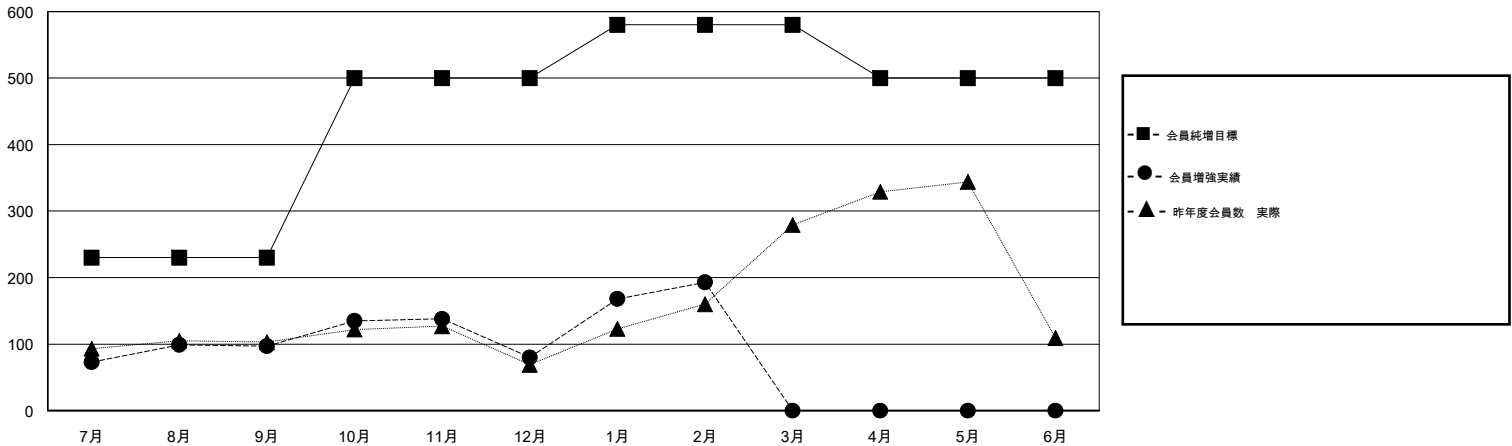

# MONTHLY MEMBERSHIP PROGRESS REPORT

District 335 B

Results as of: 02/28/2019

GMT: MASAYOSHI MARUYAMA, YASUHISA NAKAMURA

地域 JAPAN

GMT会則地域

クラブ			
結果: 2018-2019			
四半期	新クラブ目標	新クラブ	解散クラブ
7月/8月/9月	0	0	0
10月/11月/12月	1	0	0
1月/2月/3月	0	0	0
4月/5月/6月	1	0	0

名			
結果: 2018-2019			
四半期	会員純増目標	会員増強実績	退会者(転籍を含む) 実際
7月/8月/9月	230	183	77
10月/11月/12月	270	104	117
1月/2月/3月	80	165	51
4月/5月/6月	-80	0	0

新クラブ目標及び実績累計

会員目標及び実績累計

解散クラブ: 0	127 CLUBS OF 164 一名以上の新会員を登録	<b>男女別</b>
退会者	<a href="#">会員累計データを見るには、ここをクリック</a> <a href="#">ク</a>	男性 4,796 (71.36%)
物故会員 35		女性 1,925 (28.64%)
クラブ解散 0		女性%年度目標: 0%
その他 210		世帯主/家族会員合計 2,965
合計 245		国際会費半額の家族会員 1,638